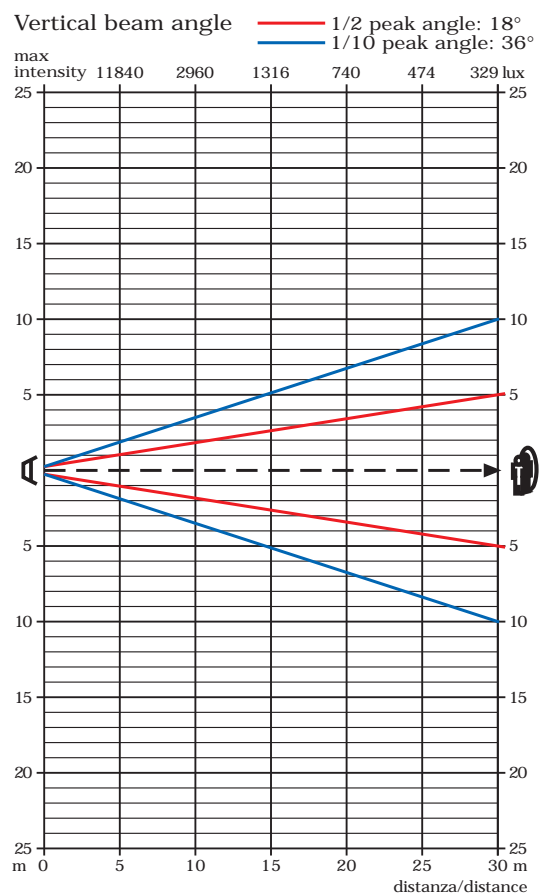

Filtro diffusore
Soft Filter

modifiche/modifications				Descrizione/Description:	
		CASTEL GOFFREDO (MN) ITALIA VIA INGHILTERRA ZONA IND. EST tel: (0376) 77521 fax: (0376) 780657 - 779889 - 780844 internet address: technical.dept@coemar.com		diagramma di luce light diagram: Panorama Cyc Power	
		Questo disegno non può essere copiato, riprodotto, mostrato a terzi senza nostra autorizzazione This drawing cannot be copied, reproduced, or shown to others without prior permission by the company		Disegno/Drawing N°: 190/4	
No.	Data/Date	Scala: 1:1	DISEGNATORE/OPERATOR: MB		DATA/DATE: 09/11/2001