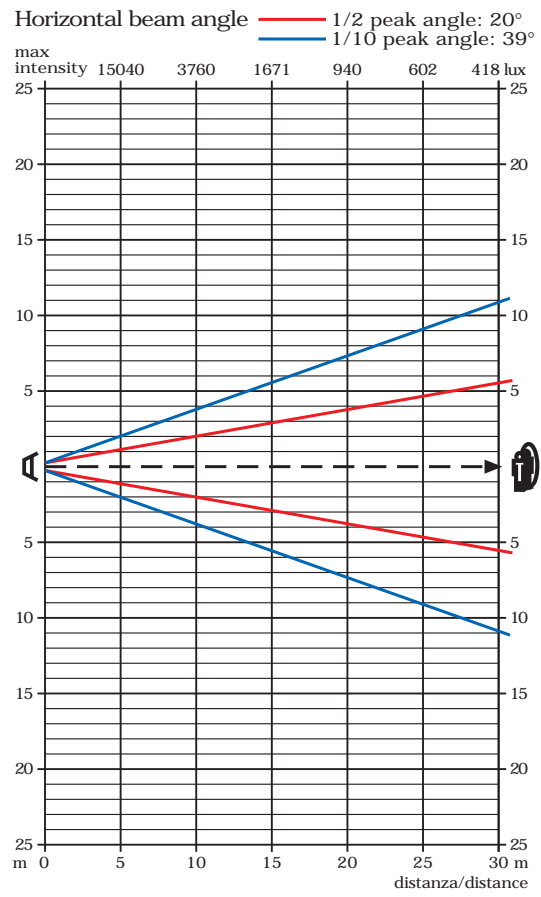

Filtro a media diffusione
Medium diffusion filter

modifiche/modifications				Descrizione/Description:	
		CASTEL GOFFREDO (MN) ITALIA VIA INGHILTERRA ZONA IND. EST tel: (0376) 77521 fax: (0376) 780657 - 779889 - 780844 internet address: technical.dept@coemar.com		diagramma di luce light diagram: Panorama Cyc Power	
		Questo disegno non può essere copiato, riprodotto, mostrato a terzi senza nostra autorizzazione This drawing cannot be copied, reproduced, or shown to others without prior permission by the company		Disegno/Drawing N°: 190/3	
No.	Data/Date	Scala: 1:1	DISEGNATORE/OPERATOR: MB		DATA/DATE: 09/11/2001