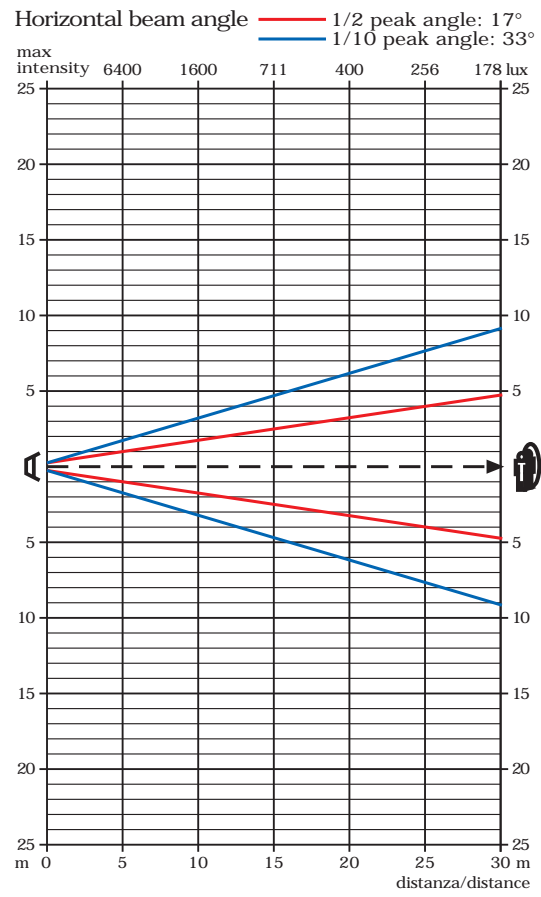

Filtro deformazione verticale  
Vertical Diffusion Filter

modifiche/modifications				Descrizione/Description:
		CASTEL GOFFREDO (MN) ITALIA VIA INGHILTERRA ZONA IND. EST tel: (0376) 77521 fax: (0376) 780657 - 779889 - 780844 internet address: technical.dept@coemar.com		diagramma di luce light diagram: Panorama Cyc Power
		Questo disegno non può essere copiato, riprodotto, mostrato a terzi senza nostra autorizzazione This drawing cannot be copied, reproduced, or shown to others without prior permission by the company		Disegno/Drawing N°: 190/1
No.	Data/Date	Scala: 1:1	DISEGNATORE/OPERATOR: MB DATA/DATE: 09/11/2001	