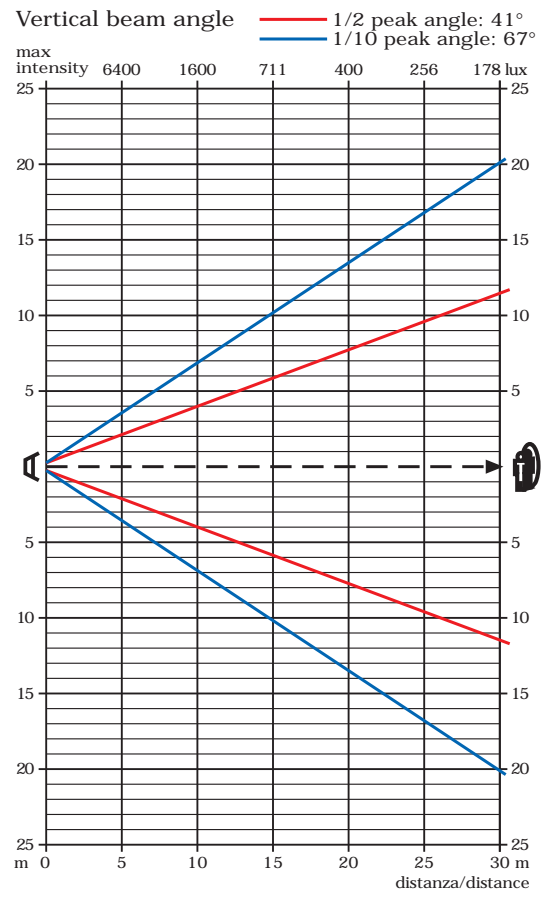

Filtro deformazione verticale  
Vertical Diffusion Filter

modifiche/modifications				Descrizione/Description:
		CASTEL GOFFREDO (MN) ITALIA VIA INGHILTERRA ZONA IND. EST tel: (0376) 77521 fax: (0376) 780657 - 779889 - 780844 internet address: technical.dept@coemar.com		diagramma di luce light diagram: Panorama Cyc Power
		Questo disegno non può essere copiato, riprodotto, mostrato a terzi senza nostra autorizzazione This drawing cannot be copied, reproduced, or shown to others without prior permission by the company		Disegno/Drawing N°: 190/1
No.	Data/Date	Scala: 1:1	DISEGNATORE/OPERATOR: MB DATA/DATE: 09/11/2001	