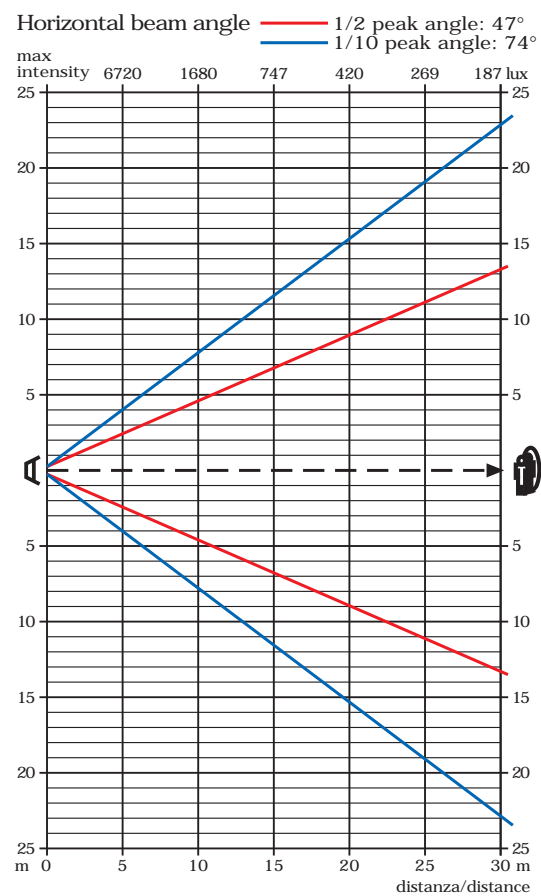

Filtro deformazione orizzontale
Horizontal Diffusion Filter

modifiche/modifications				Descrizione/Description:
		CASTEL GOFFREDO (MN) ITALIA VIA INGHILTERRA ZONA IND. EST tel: (0376) 77521 fax: (0376) 780657 - 779889 - 780844 internet address: technical.dept@coemar.com		diagramma di luce light diagram: Panorama Cyc Power
		Questo disegno non può essere copiato, riprodotto, mostrato a terzi senza nostra autorizzazione This drawing cannot be copied, reproduced, or shown to others without prior permission by the company		Disegno/Drawing N°: 190/2
No.	Data/Date	Scala: 1:1	DISEGNATORE/OPERATOR: MB DATA/DATE: 09/11/2001