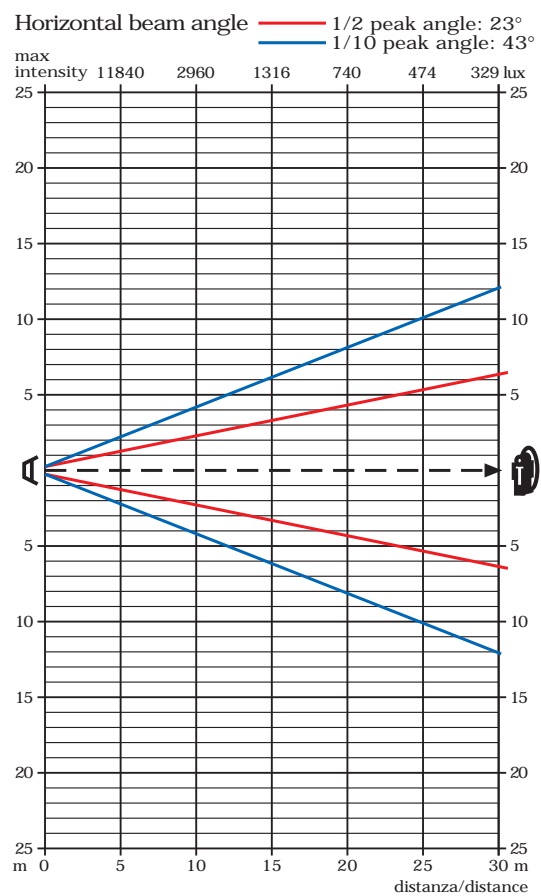

Filtro diffusore
Soft Filter

modifiche/modifications				Descrizione/Description:	
		CASTEL GOFFREDO (MN) ITALIA VIA INGHILTERRA ZONA IND. EST tel: (0376) 77521 fax: (0376) 780657 - 779889 - 780844 internet address: technical.dept@coemar.com		diagramma di luce light diagram: Panorama Cyc Power	
		Questo disegno non può essere copiato, riprodotto, mostrato a terzi senza nostra autorizzazione This drawing cannot be copied, reproduced, or shown to others without prior permission by the company		Disegno/Drawing N°: 190/4	
No.	Data/Date	Scala: 1:1	DISEGNATORE/OPERATOR: MB		DATA/DATE: 09/11/2001