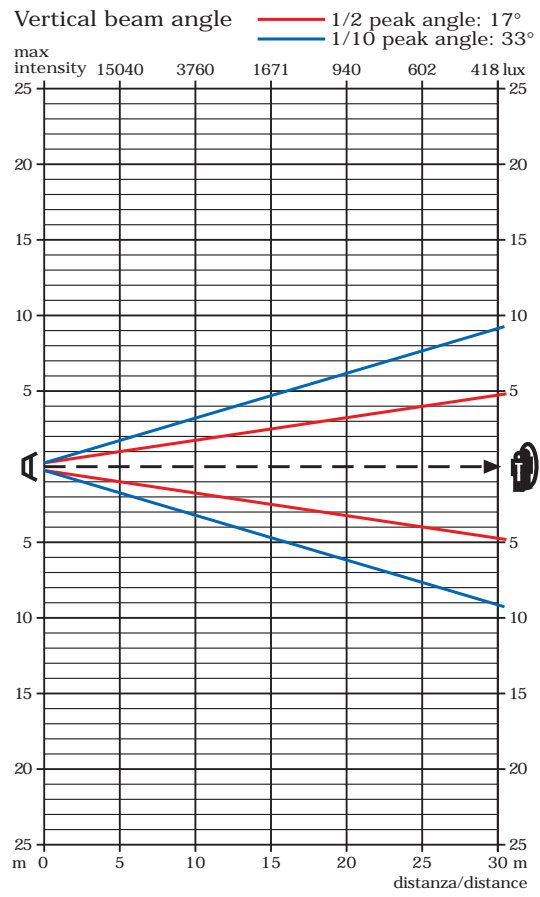

Filtro a media diffusione
Medium diffusion filter

modifiche/modifications				Descrizione/Description:	
		CASTEL GOFFREDO (MN) ITALIA VIA INGHILTERRA ZONA IND. EST tel: (0376) 77521 fax: (0376) 780657 - 779889 - 780844 internet address: technical.dept@coemar.com		diagramma di luce light diagram: Panorama Cyc Power	
		Questo disegno non può essere copiato, riprodotto, mostrato a terzi senza nostra autorizzazione This drawing cannot be copied, reproduced, or shown to others without prior permission by the company		Disegno/Drawing N°: 190/3	
No.	Data/Date	Scala: 1:1	DISEGNATORE/OPERATOR: MB		DATA/DATE: 09/11/2001