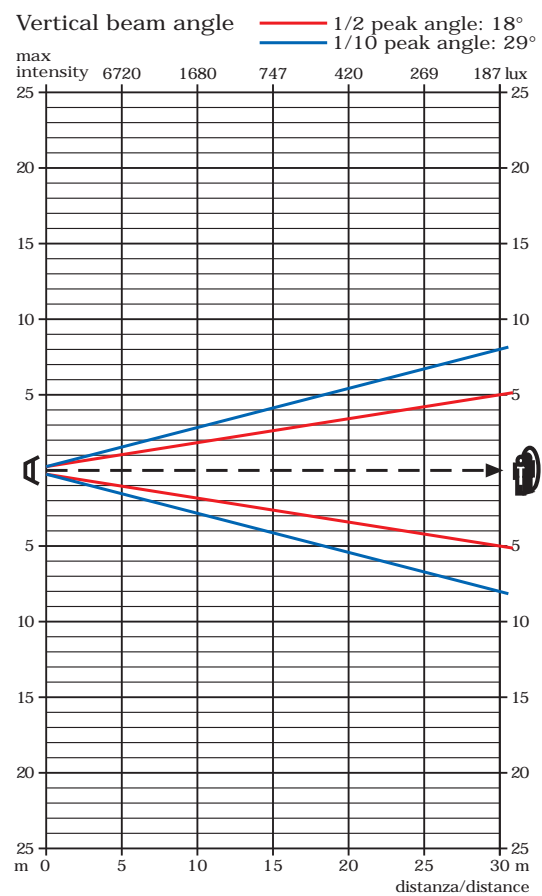

Filtro deformazione orizzontale
Horizontal Diffusion Filter

modifiche/modifications				Descrizione/Description:
		CASTEL GOFFREDO (MN) ITALIA VIA INGHILTERRA ZONA IND. EST tel: (0376) 77521 fax: (0376) 780657 - 779889 - 780844 internet address: technical.dept@coemar.com		diagramma di luce light diagram: Panorama Cyc Power
		Questo disegno non può essere copiato, riprodotto, mostrato a terzi senza nostra autorizzazione This drawing cannot be copied, reproduced, or shown to others without prior permission by the company		Disegno/Drawing N°: 190/2
No.	Data/Date	Scala: 1:1	DISEGNATORE/OPERATOR: MB DATA/DATE: 09/11/2001